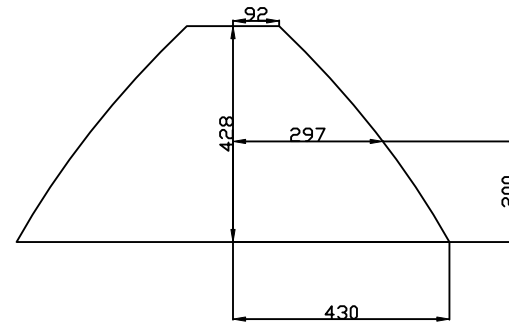

banc arrière

banc avant

etambrai

CTBX 5mm

Bordé de côté

Fond

tableau arr

CTBX 8mm

safran
x2

derive
x2

cotés puits
x2

marotte

NOTES:			
PROJET: annexe 2m30 Sardinette			
PLAN: développés annexe			
MATIERE: CTBX 8 et 5 mm	DATE: 23.07.2020	ECHELLE: 1/15	FORMAT: A3
Ce plan reste ma propriété, il ne peut être utilisé, reproduit, ou communiqué à des tiers sans mon autorisation.			