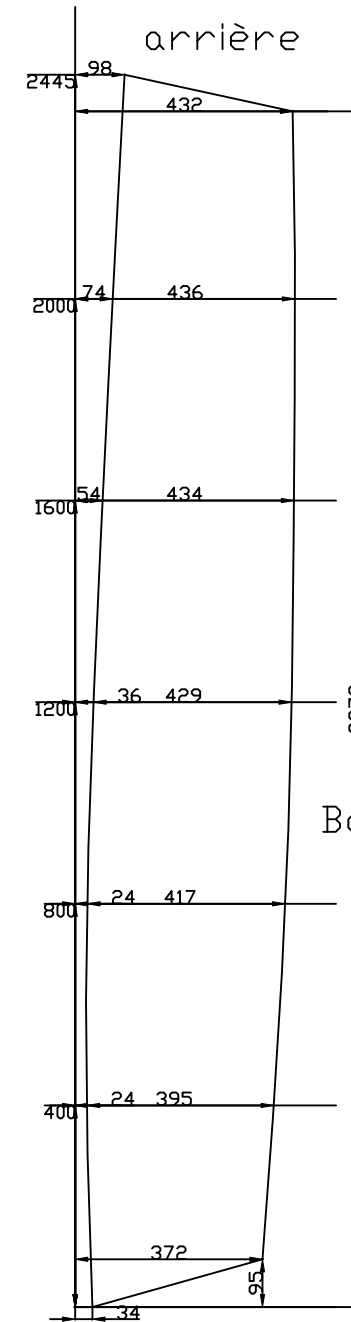

banc arrière

banc avant

etambrai

CTBX 5mm

Bordé de côté

Fond

tableau arr

CTBX 8mm

safran
x2

derive
x2

cotés puits
x2

marotte

NOTES:			
PROJET: annexe 2m30 Sardinette			
PLAN: développés annexe			
MATIERE: CTBX 8 et 5 mm	DATE: 23.07.2020	ECHELLE: 1/15	FORMAT: A3
Ce plan reste ma propriété, il ne peut être utilisé, reproduit, ou communiqué à des tiers sans mon autorisation.			