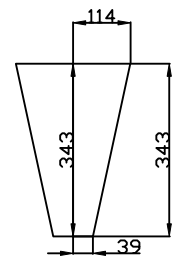

banc arrière

banc avant

etambrai

CTBX 5mm

Bordé de côté

Fond

tableau arr

CTBX 8mm

safran
x2

derive
x2

cotés puits
x2

marotte

NOTES:			
PROJET: annexe 2m30 Sardinette			
PLAN: développés annexe			
MATIERE: CTBX 8 et 5 mm	DATE: 23.07.2020	ECHELLE: 1/15	FORMAT: A3
Ce plan reste ma propriété, il ne peut être utilisé, reproduit, ou communiqué à des tiers sans mon autorisation.			