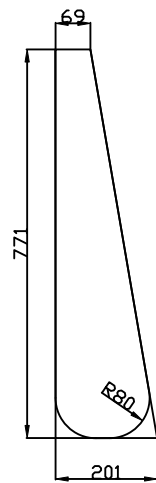

banc arrière

banc avant

etambrai

CTBX 5mm

Bordé de côté

Fond

tableau arr

CTBX 8mm

safran
x2

derive
x2

cotés puits
x2

marotte

NOTES:			
PROJET: annexe 2m30 Sardinette			
PLAN: développés annexe			
MATIERE: CTBX 8 et 5 mm	DATE: 23.07.2020	ECHELLE: 1/15	FORMAT: A3
Ce plan reste ma propriété, il ne peut être utilisé, reproduit, ou communiqué à des tiers sans mon autorisation.			