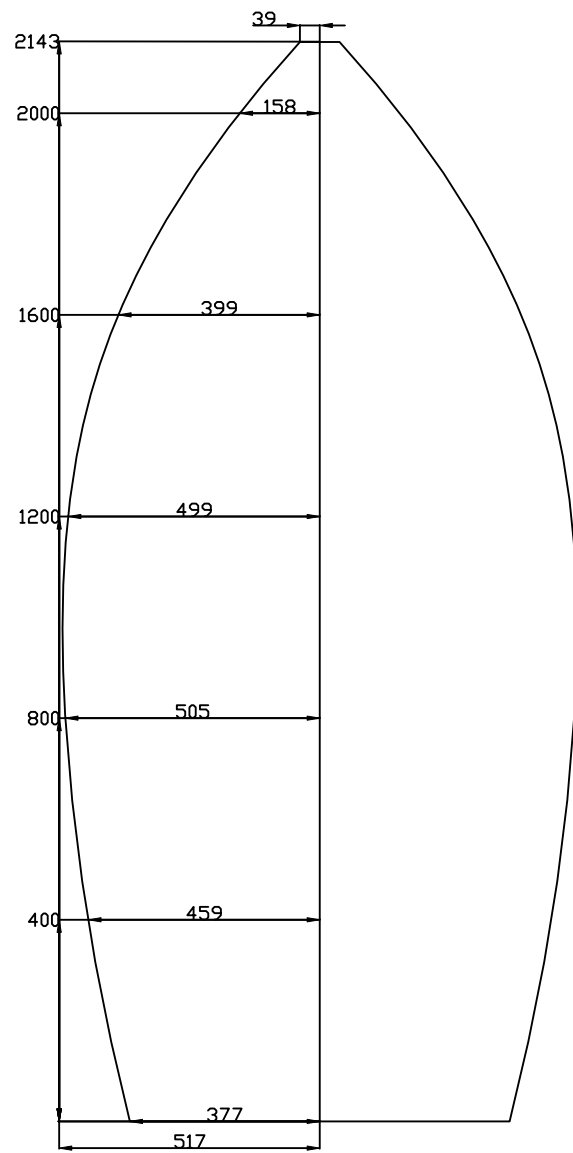

banc arrière

banc avant

etambrai

CTBX 5mm

Bordé de côté

Fond

tableau arr

CTBX 8mm

safran
x2

derive
x2

cotés puits
x2

marotte

NOTES:			
PROJET: annexe 2m30 Sardinette			
PLAN: développés annexe			
MATIERE: CTBX 8 et 5 mm	DATE: 23.07.2020	ECHELLE: 1/15	FORMAT: A3
Ce plan reste ma propriété, il ne peut être utilisé, reproduit, ou communiqué à des tiers sans mon autorisation.			