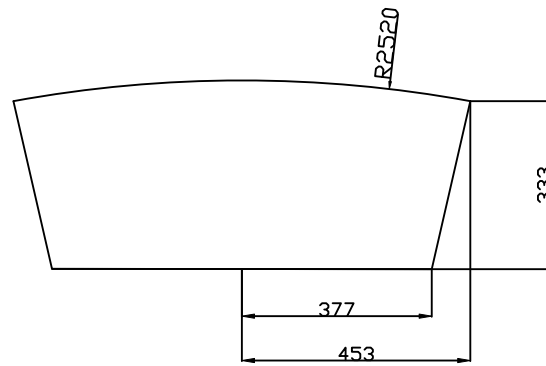

banc arrière

banc avant

etambrai

CTBX 5mm

Bordé de côté

Fond

tableau arr

CTBX 8mm

safran
x2

derive
x2

cotés puits
x2

marotte

NOTES:			
PROJET: annexe 2m30 Sardinette			
PLAN: développés annexe			
MATIERE: CTBX 8 et 5 mm	DATE: 23.07.2020	ECHELLE: 1/15	FORMAT: A3
Ce plan reste ma propriété, il ne peut être utilisé, reproduit, ou communiqué à des tiers sans mon autorisation.			